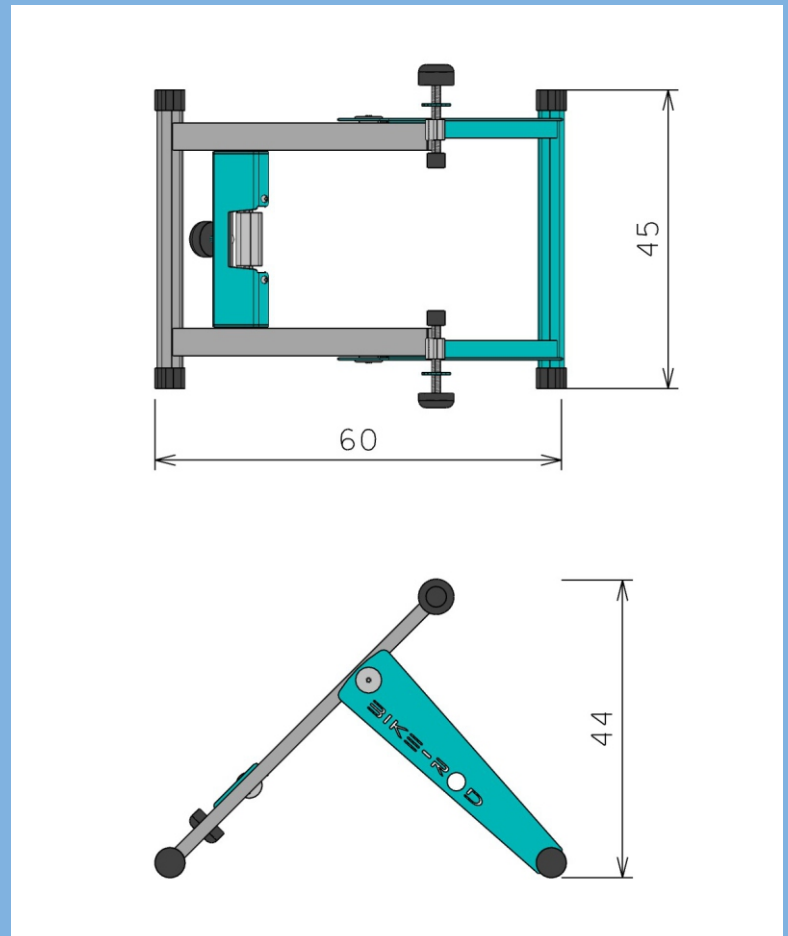

BIKE-ROD
Rodillo plegable para bicicleta

Rodillo plegable para bicicleta, con resistencia graduable,
para llantas de 26", 27.5", 29" y 700.

Accesorios en metal
para el deporte

BIKE-ROD

Rodillo plegable para bicicleta

Ficha técnica

Compatible con bicicletas MTB y de ruta.

Sistema manual de ajuste de resistencia.

Dimensiones de empaque: 45 x 60 x 11 cm.

- Fabricado en acero con acabado en pintura electrostática.
- Peso: 5 Kg.
- Garantía de fabrica de 6 meses.
- Incluye puntilla estándar compatible con la mayoría de bicicletas.
Para los nuevos ejes pasantes o boost, los cuales requieren adaptadores especiales que venden via internet a un alto costo, se requiere que ud conozca exactamente el modelo y medias de su eje. Sin embargo ofrecemos fabricar los adaptadores especificos de cada bicicleta si envían el eje a nuestra fabrica en Bogotá, con un costo adicional.