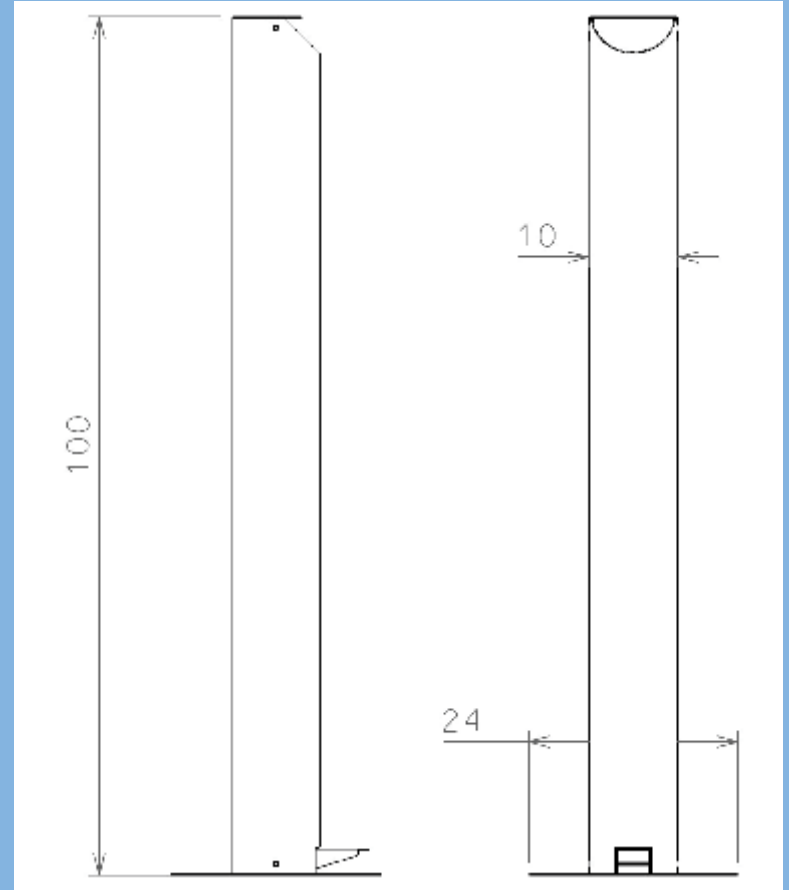

Dispensador LUXURY de pedal para gel antibacterial

Ficha técnica

Medidas en mms.

- Evita el contacto directo con las manos y con la piel, evitando el contagio.
- Fácil de usar, práctico y liviano.
- Fabricado en acero inoxidable 304, material apto para limpieza sin problemas de oxidación.
- Garantía de 3 meses por defectos de fabricación, excluye el desgaste normal del sistema de activación del pedal y daños causados por mal uso del producto.

Alux

www.aluminox.biz / www.aluxsoluciones.com

Accesorios en metal para la higiene

Tel: 3006009374-3002783873
571-6179660 - 6179280

Hecho en
Colombia